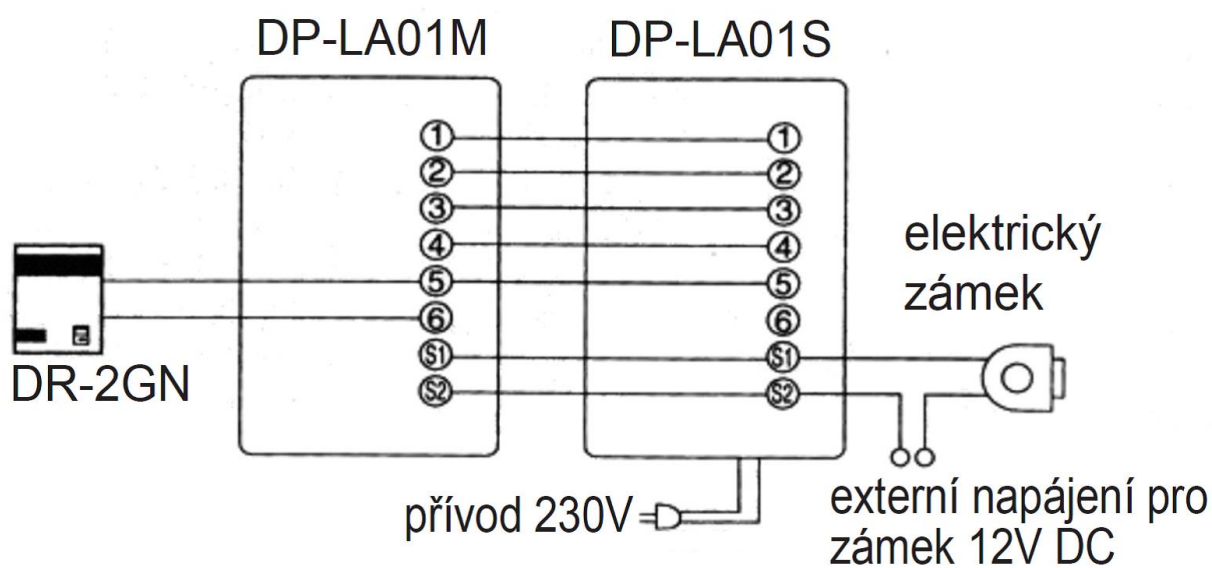

Obsah balení

Manuál

Dveřní stanice

Schéma zapojení

Popis přístroje

Instalace

Umístění přístroje

Přístroj neinstalujte v takovém prostředí, kde by byly vystaveny extrémnímu působení prachu, přímému slunečnímu světlu (nebo jinému silnému zdroji světla), dešti, vlhku nebo teplotám přes 40°C. Nevystavujte přístroj vibracím.

Technický popis výrobku

Zapojení:	2 drátový systém
Komunikace:	duplexní (automatické přepínání hovorové cesty)
Pracovní teplota:	-10°C ~40°C
Rozměry:	93,5 mm (šířka) x 126 mm (výška) x 18 mm (tloušťka)
Napájení:	9V ss (Jednotka DR-2GN je napájena z vnitřní jednotky)