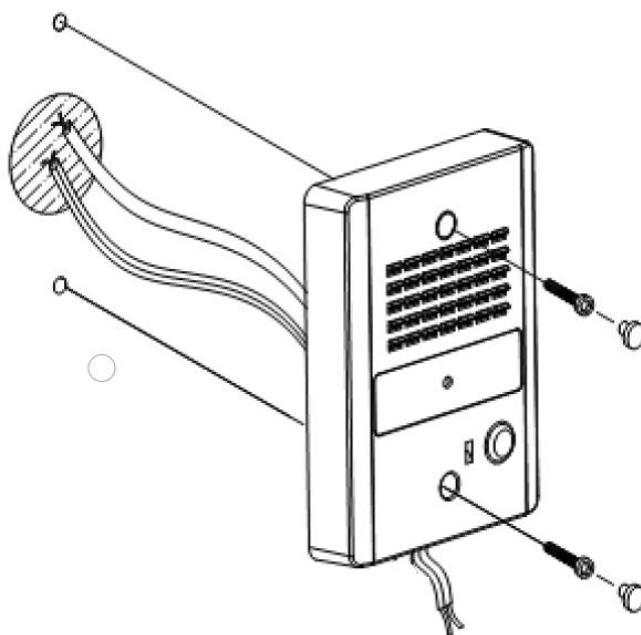

Obsah balení

Manuál

Dveřní stanice

Schéma zapojení

Popis přístroje

Instalace

Umístění přístroje

Přístroj neinstalujte v takovém prostředí, kde by byly vystaveny extrémnímu působení prachu, přímému slunečnímu světlu (nebo jinému silnému zdroji světla), dešti, vlhku nebo teplotám přes 40°C. Nevystavujte přístroj vibracím.

Technický popis výrobku

Zapojení:	2 drátový systém
Komunikace:	duplexní (automatické přepínání hovorové cesty)
Pracovní teplota:	-10°C ~40°C
Rozměry:	93,5 mm (šířka) x 126 mm (výška) x 18 mm (tloušťka)
Napájení:	9V ss (Jednotka DR-2GN je napájena z vnitřní jednotky)