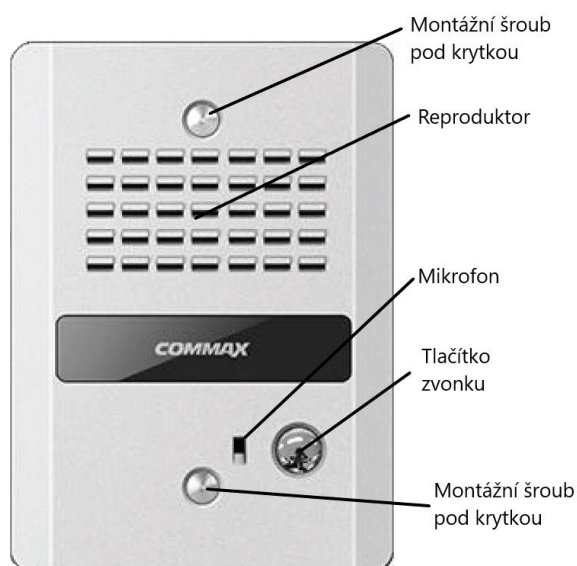

Since 1968

COMMAX
SmartHome & Security

Dveřní stanice DR-2GN

***Instalační manuál
Návod k použití***

Děkujeme, že jste si zakoupili výrobek značky COMMAX®. Před vlastní instalací ověřte, zda máte požadovaný model s odpovídajícím napájením.

Obsah balení

Manuál

Dveřní stanice

Schéma zapojení

Popis přístroje

Instalace

Umístění přístroje

Přístroj neinstalujte v takovém prostředí, kde by byly vystaveny extrémnímu působení prachu, přímému slunečnímu světlu (nebo jinému silnému zdroji světla), dešti, vlhku nebo teplotám přes 40°C. Nevystavujte přístroj vibracím.

Technický popis výrobku

Zapojení:	2 drátový systém
Komunikace:	duplexní (automatické přepínání hovorové cesty)
Pracovní teplota:	-10°C ~40°C
Rozměry:	93,5 mm (šířka) x 126 mm (výška) x 18 mm (tloušťka)
Napájení:	9V ss (Jednotka DR-2GN je napájena z vnitřní jednotky)